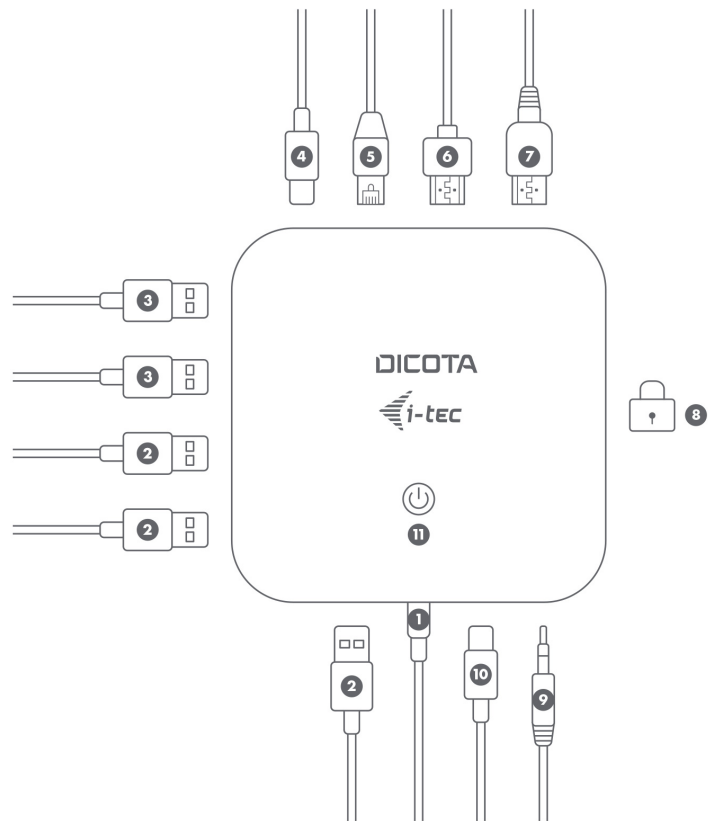

KONNEKTIVITÄT

INPUT

- 1 USB-C cable, fixed, ca. 100 cm

OUTPUT

- 2 USB-A 3.0 port
- 3 USB-A 2.0 port
- 4 USB-C Power Delivery port (up to 20.0V/5.0A, max. 100.0W) + data (Gen. 2)
- 5 Ethernet GLAN RJ-45 port, 10/100/1000 Mbps
- 6 HDMI port
- 7 DisplayPort
- 8 Slot for additional lock (not included)
- 9 3.5 mm Audio output/3.5 mm Microphone input
- 10 USB-C port Gen. 2 (data only)
- 11 On/Off Switch